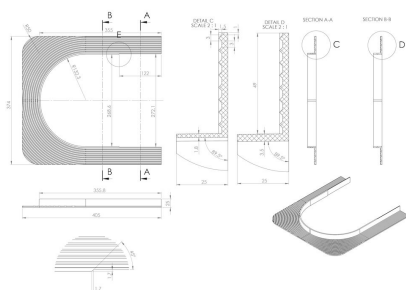

XL -кольцо гидрозатвора

XL -кольцо гидрозатвора для предотвращения попадания влаги в теплоизоляцию.

XL -кольцо гидрозатвора входит в комплект практически всех XL -проходных элементов, кроме проходных элементов для битумной кровли.

Комплект: 2 пластиковые половинки и монтажная инструкция.

XL -кольцо гидрозатвора предотвращает попадание влаги в теплоизоляцию. XL -кольцо гидрозатвора входит в комплект практически всех XL -проходных элементов, кроме проходных элементов для битумной кровли. Комплект: 2 пластиковые половинки и монтажная инструкция.

Цвет	Черный
EAN код	6417323732046
SKU	73204
LVI код	7813610
RR код	RR33
RAL код	RAL9005
Поставка	Склад
Вес брутто	0.7238
Вес нетто	0.6745

XL -кольцо гидрозатвора